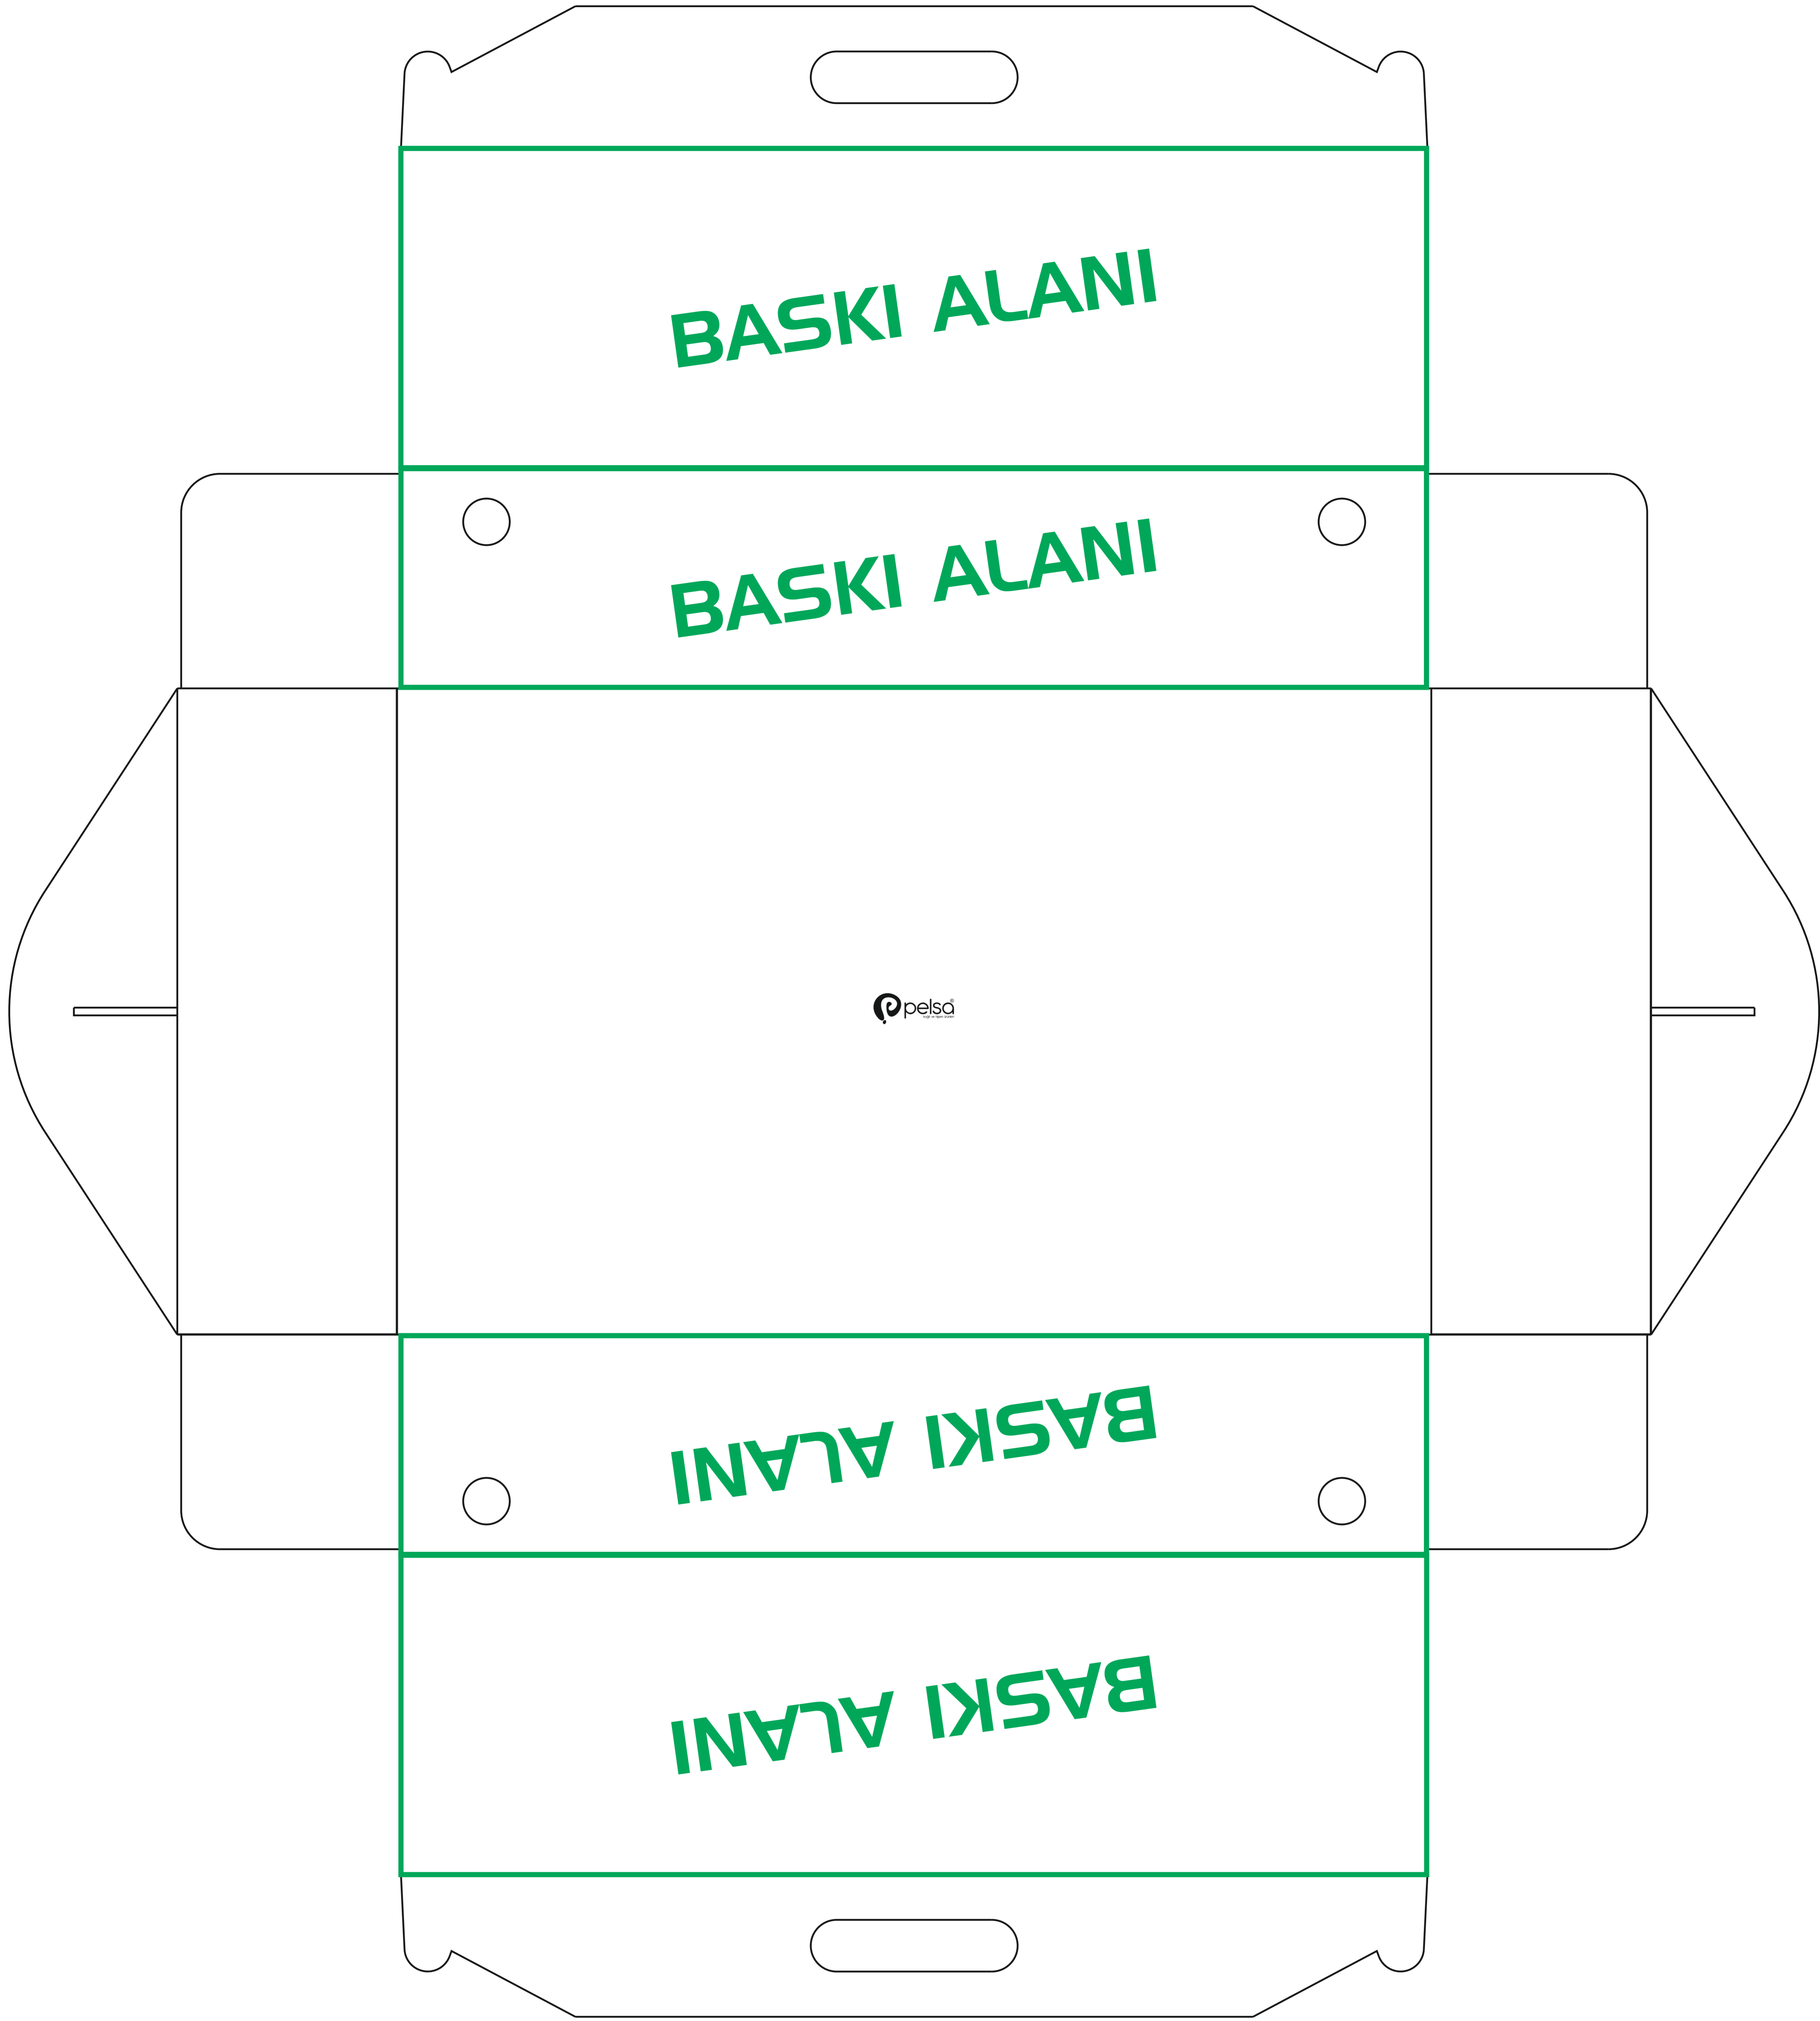

25x40x8,5 CM LAHMACUN KUTUSU KALIP

- GÜVENLİ TASARIM VE BASKI ALANIDIR.
- ÜRÜN BİLGİLERİ BU ALANDA YER VERİLMİŞTİR.
- TEK RENK ÇALIŞMA İÇİN UYGUNDUR.

**ŞABLON ÇİZGİLERİNİ VE UYARI
YAZILARINI MUTLAKA KALDIRINIZ.**