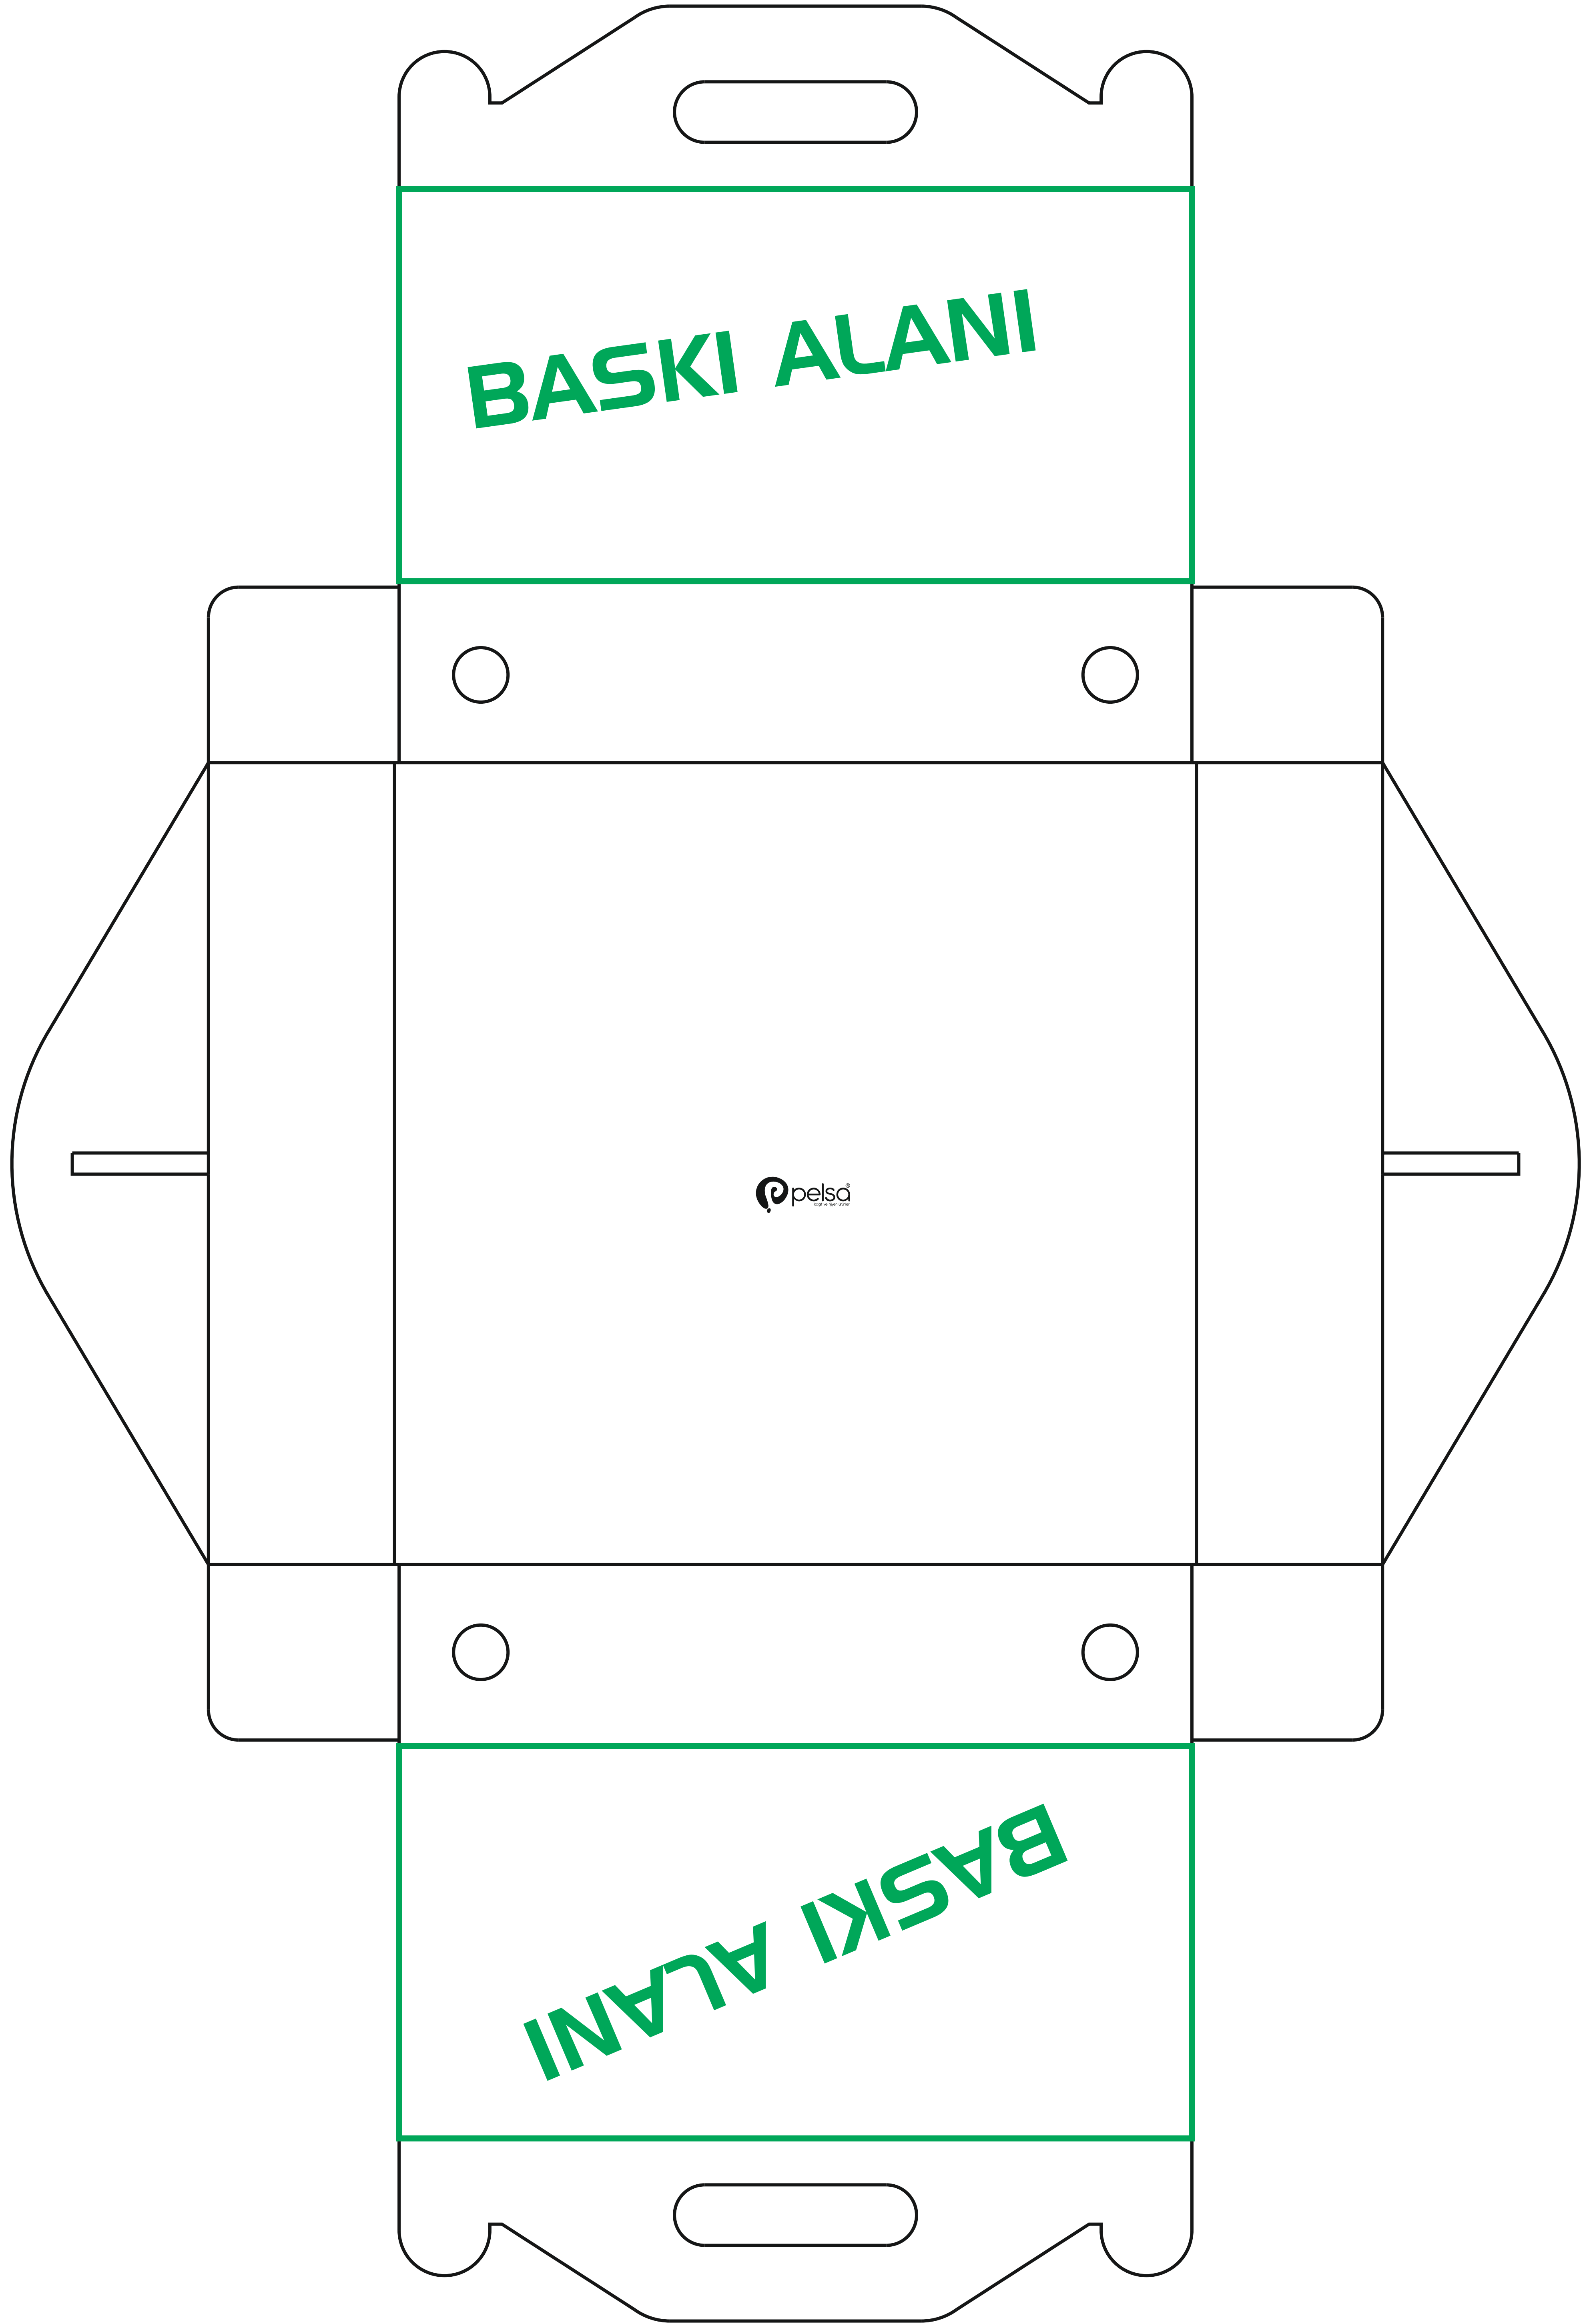

# 26.5x26.5x6 CM LAHMACUN KUTUSU KALIP

- GÜVENLİ TASARIM VE BASKI ALANIDIR.
- ÜRÜN BİLGİLERİ BU ALANDA YER VERİLMİŞTİR.
- TEK RENK ÇALIŞMA İÇİN UYGUNDUR.

**ŞABLON ÇİZGİLERİNİ VE UYARI  
YAZILARINI MUTLAKA KALDIRINIZ.**