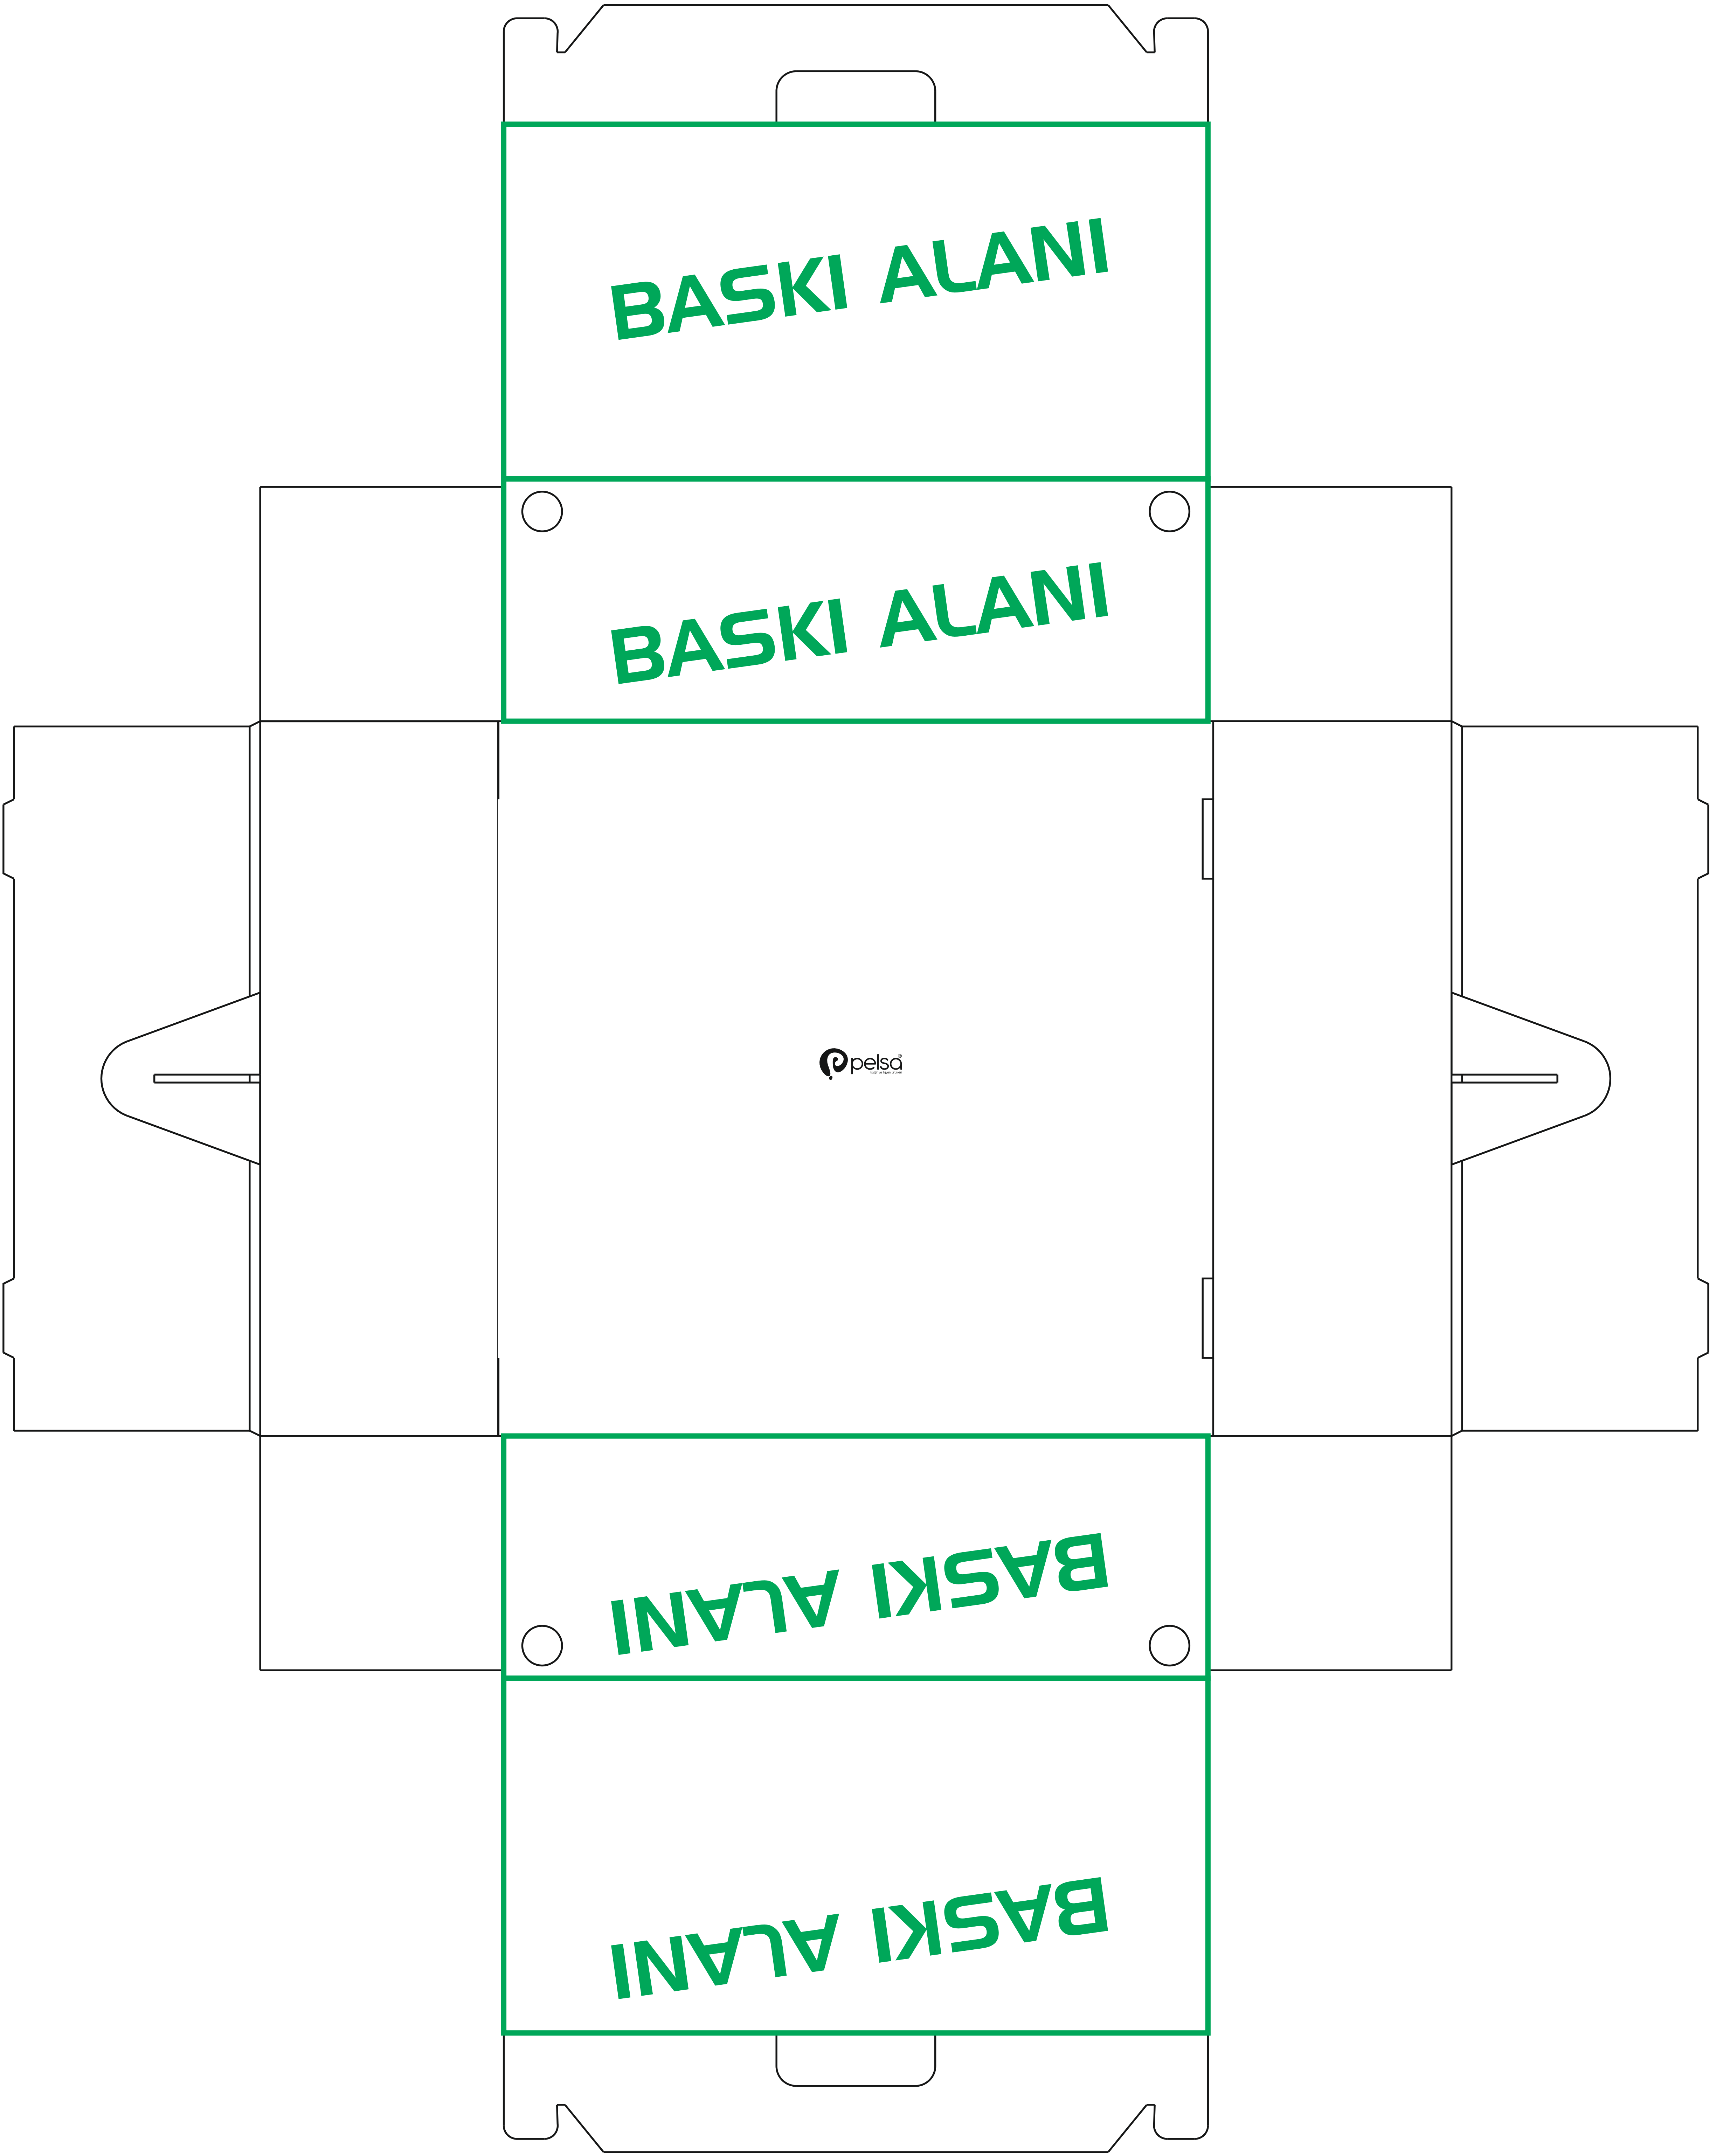

27x27x9 CM LAHMACUN KUTUSU KALIP

- GÜVENLİ TASARIM VE BASKI ALANIDIR.
- ÜRÜN BİLGİLERİ BU ALANDA YER VERİLMİŞTİR.
- TEK RENK ÇALIŞMA İÇİN UYGUNDUR.

**ŞABLON ÇİZGİLERİNİ VE UYARI
YAZILARINI MUTLAKA KALDIRINIZ.**