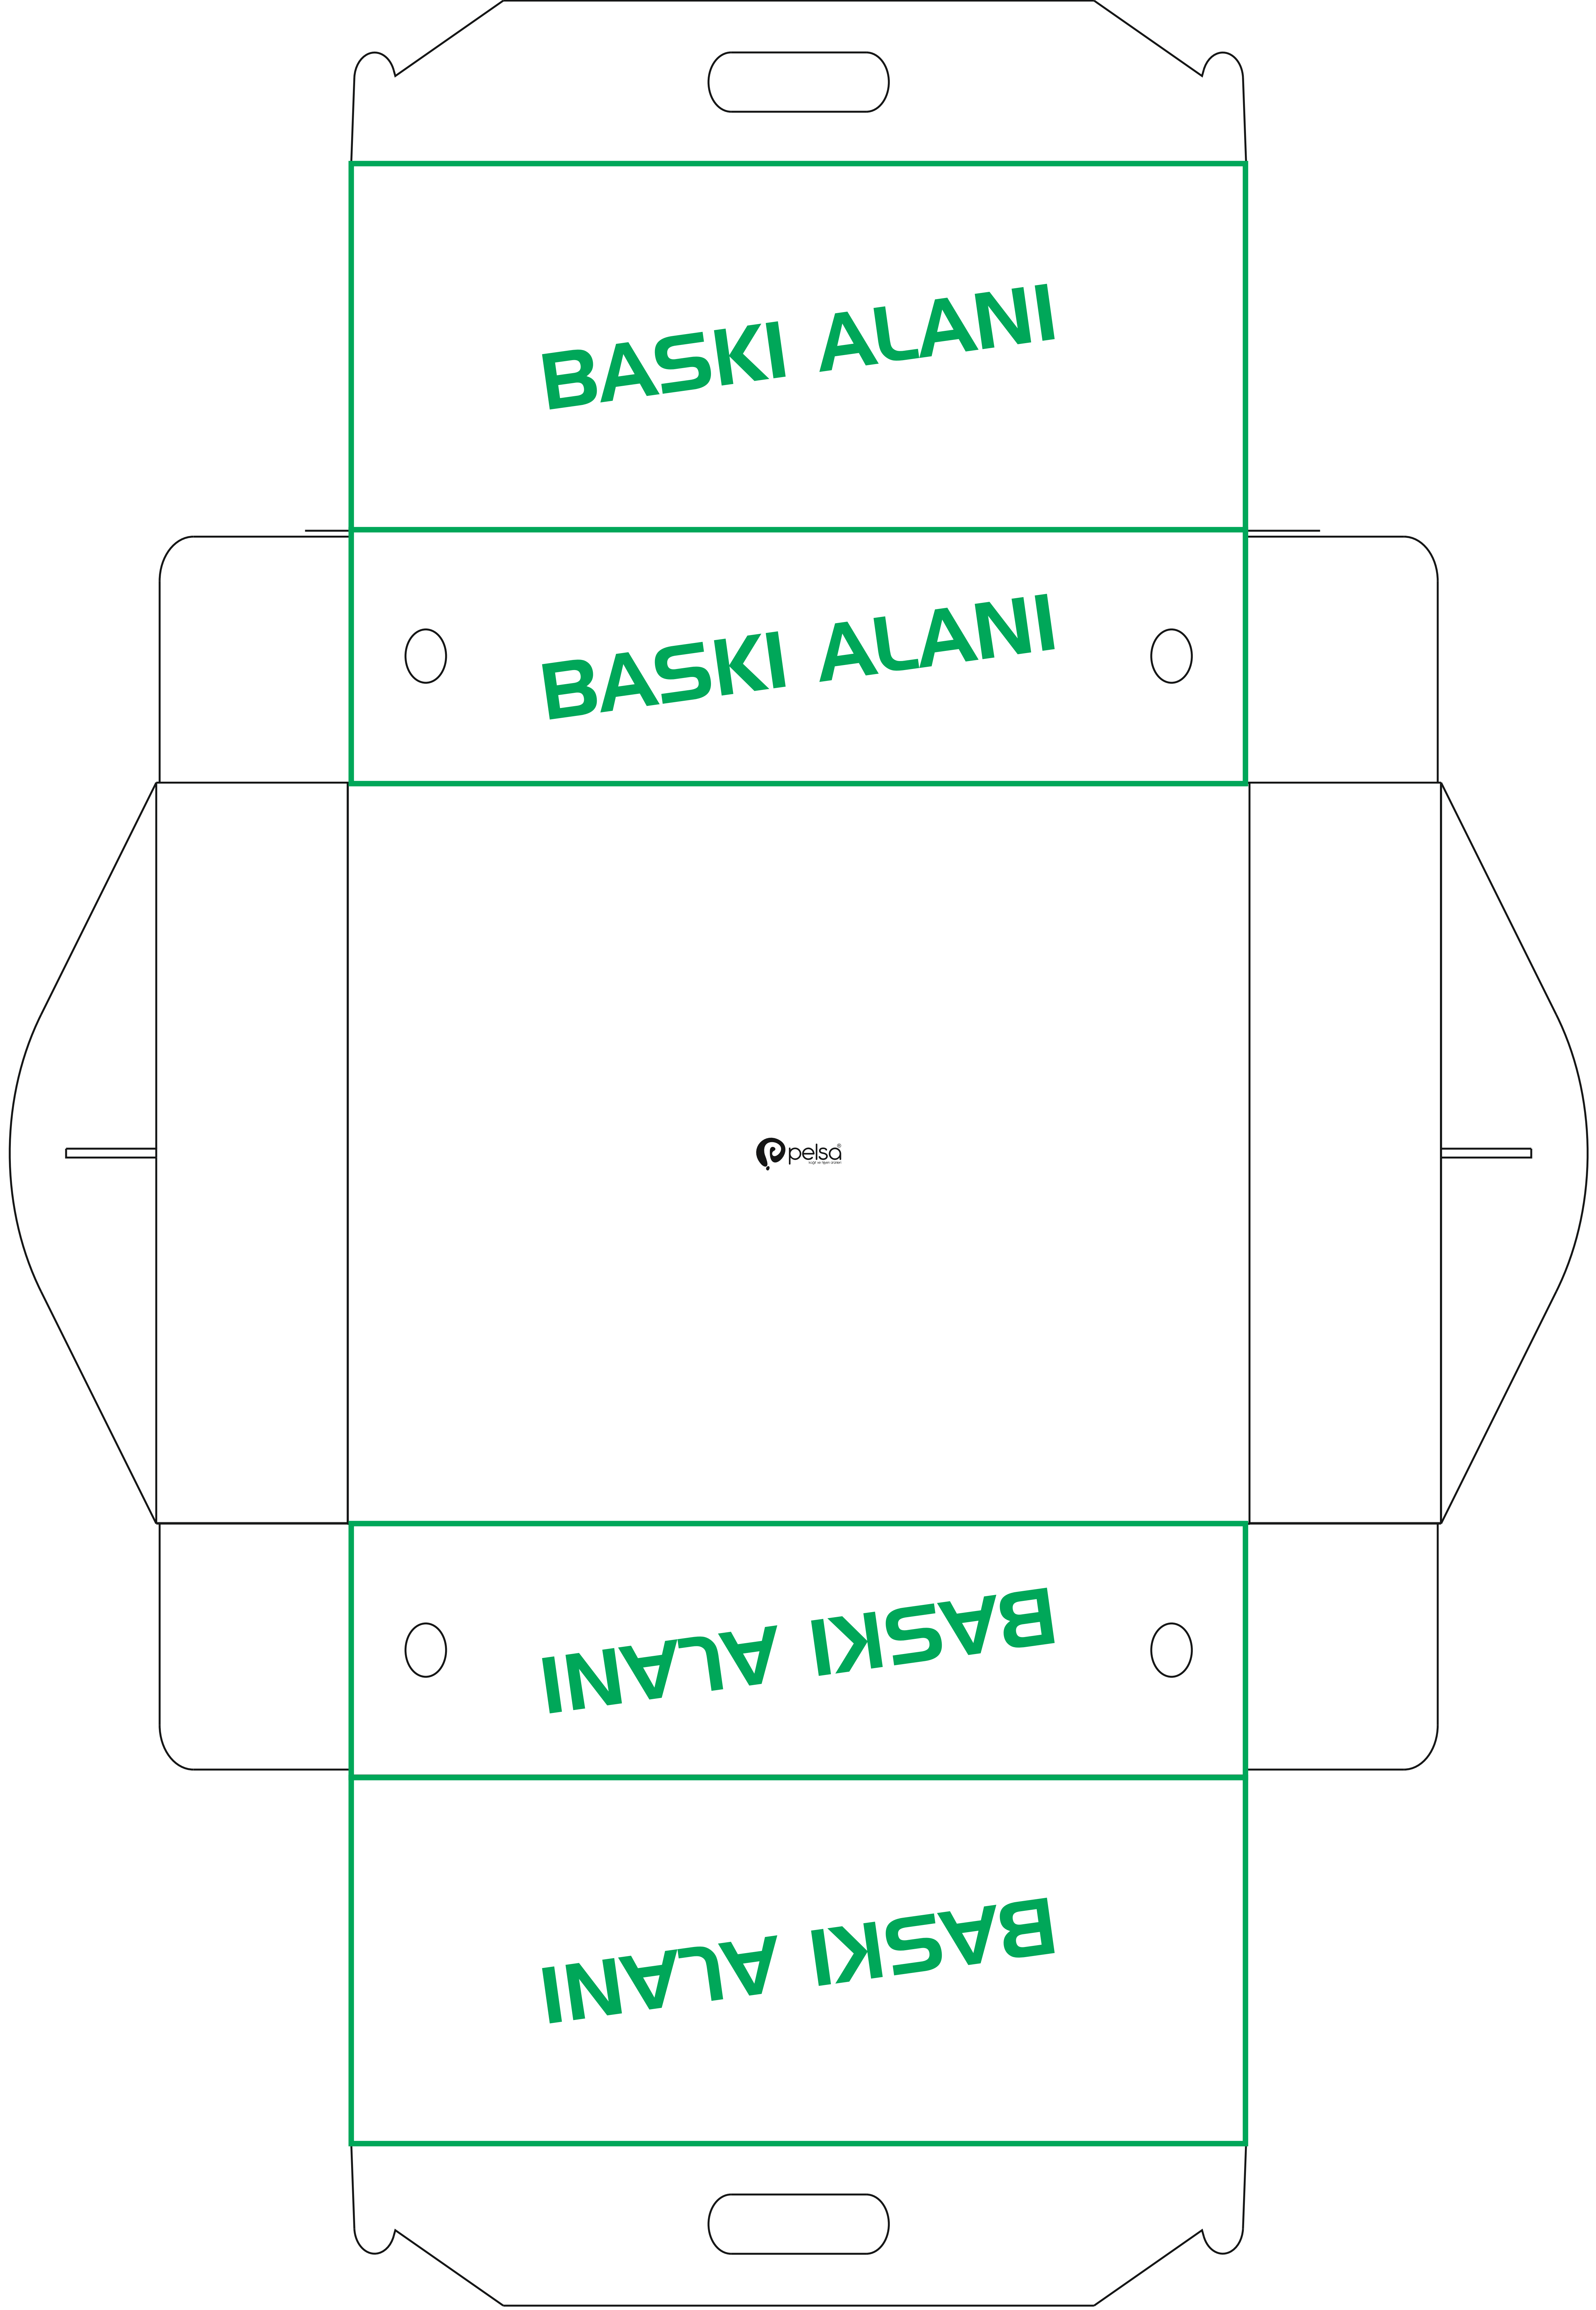

27x33x8 CM LAHMACUN KUTUSU KALIP

- GÜVENLİ TASARIM VE BASKI ALANIDIR.
- ÜRÜN BİLGİLERİ BU ALANDA YER VERİLMİŞTİR.
- TEK RENK ÇALIŞMA İÇİN UYGUNDUR.

**ŞABLON ÇİZGİLERİNİ VE UYARI
YAZILARINI MUTLAKA KALDIRINIZ.**