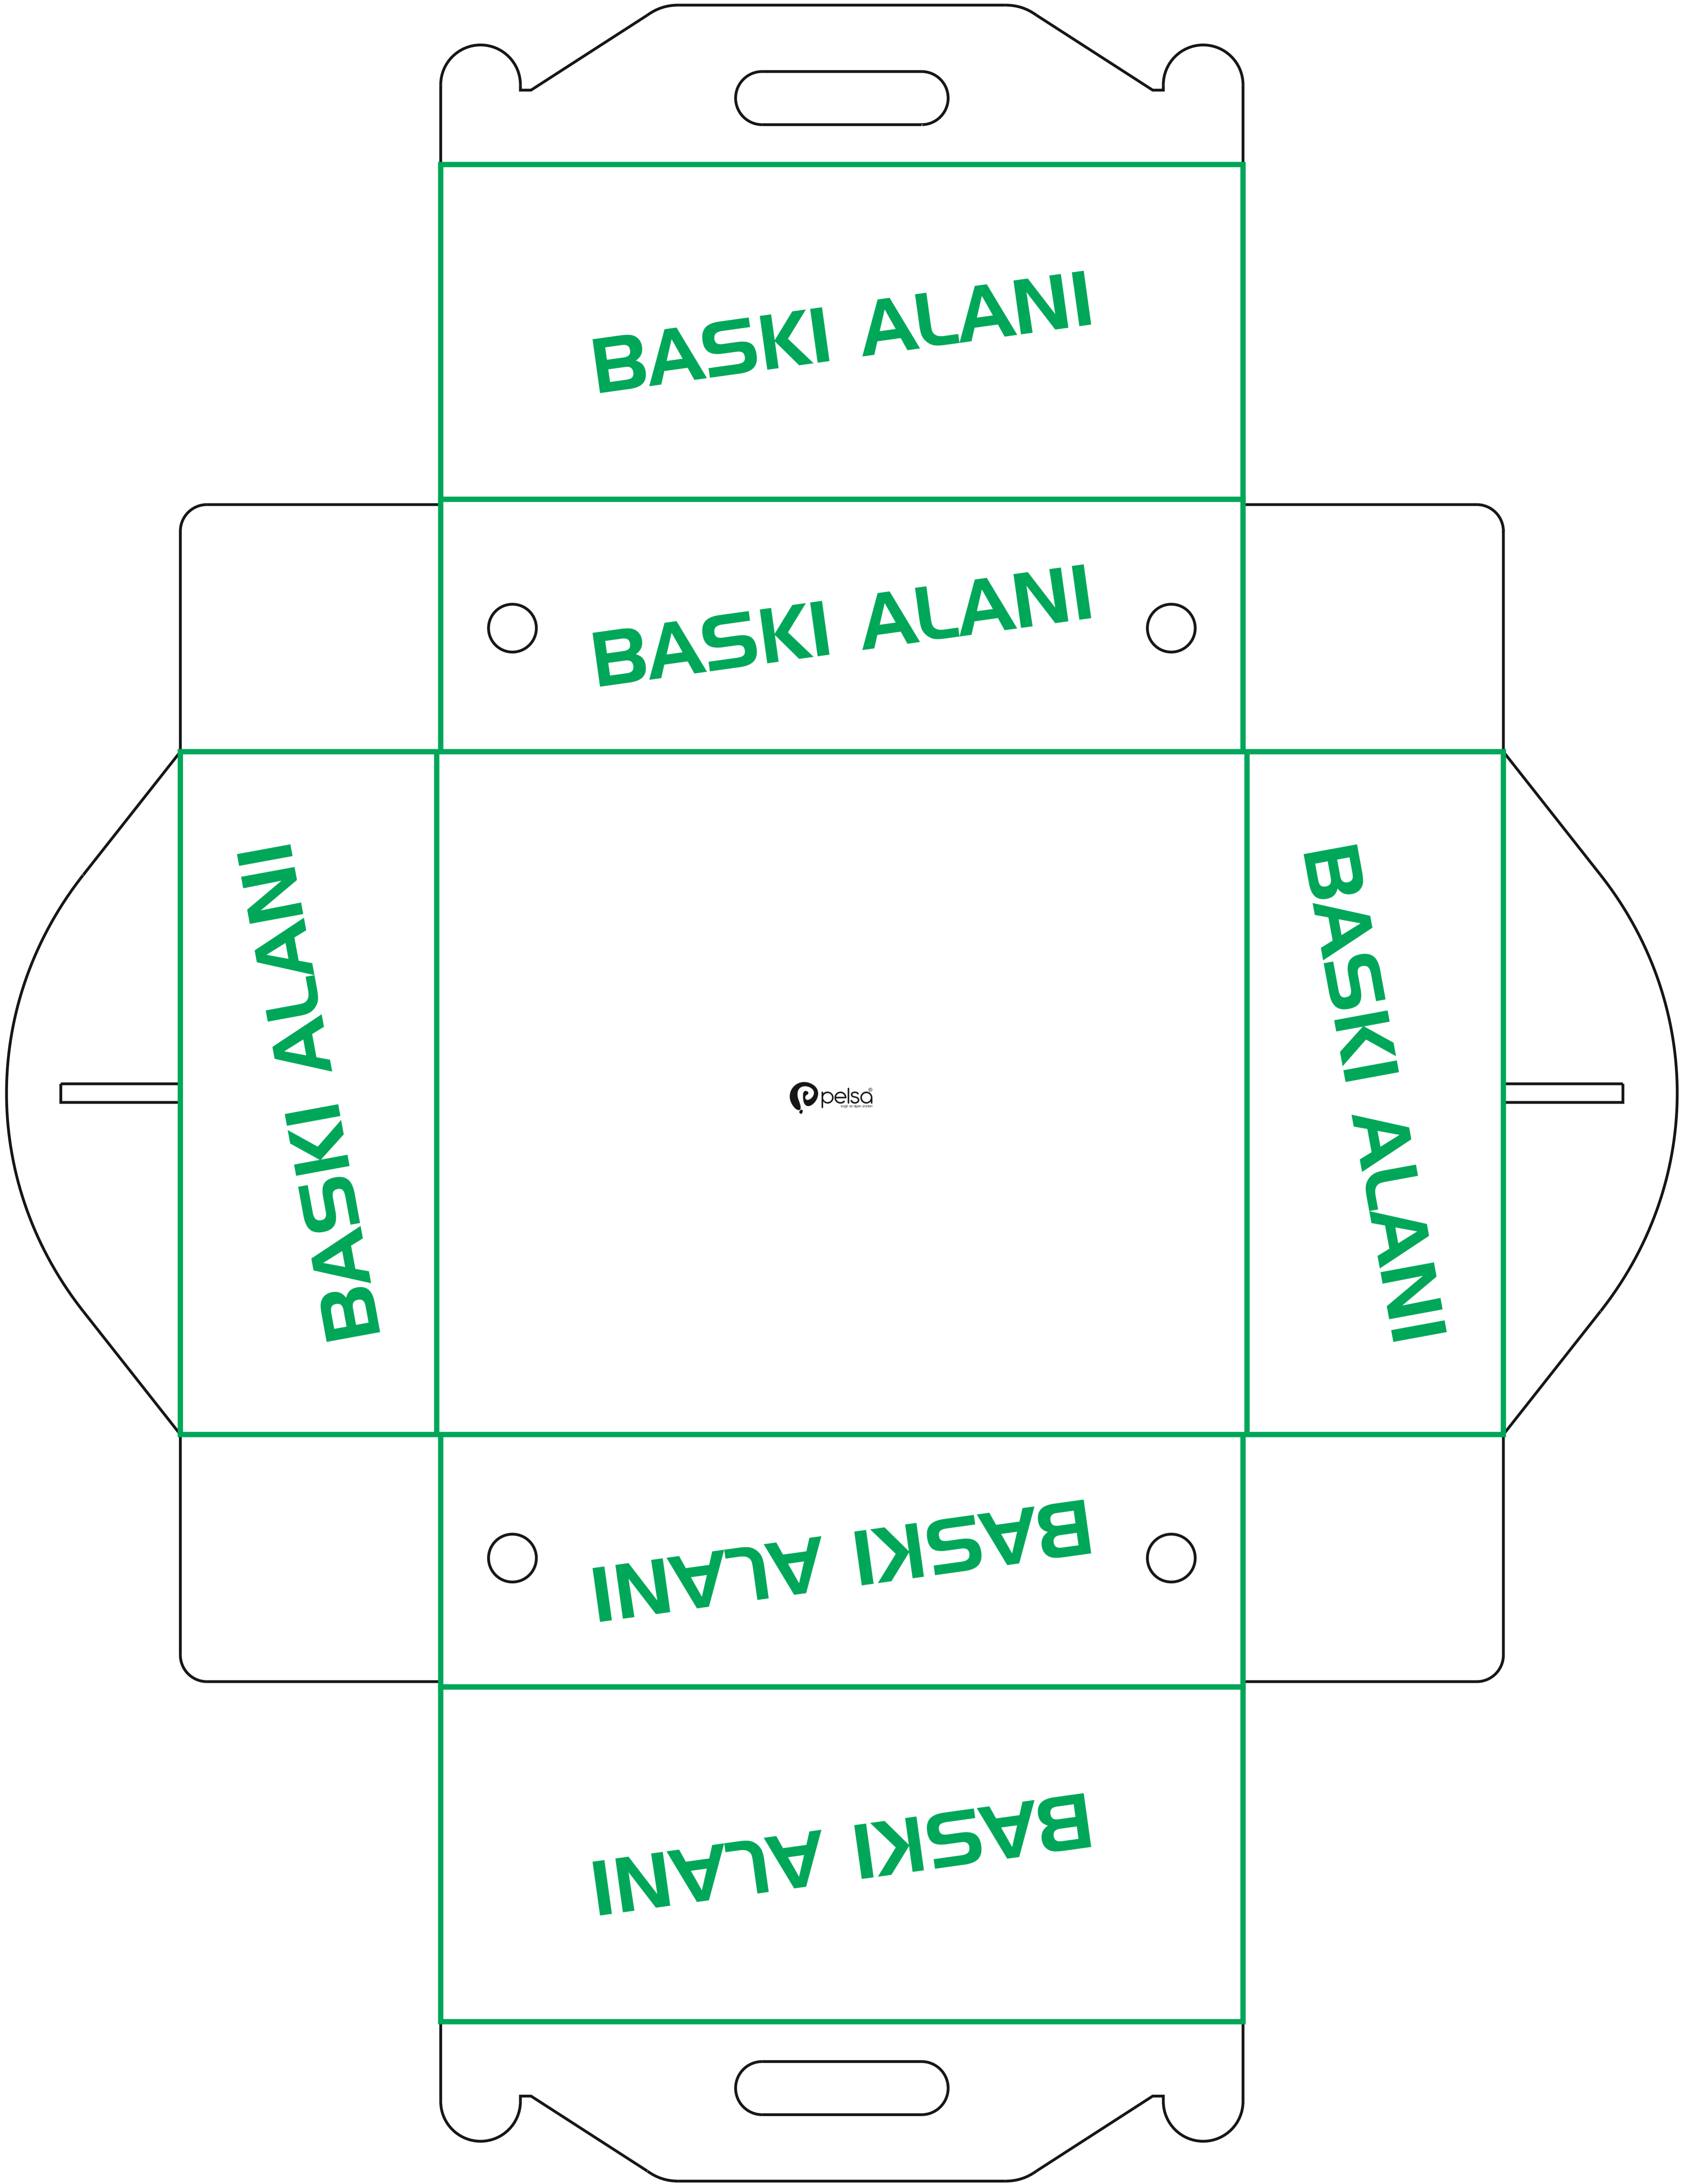

30.5x25.5x9.5 CM LAHMACUN KUTUSU KALIP

- GÜVENLİ TASARIM VE BASKI ALANIDIR.
- ÜRÜN BİLGİLERİ BU ALANDA YER VERİLMİŞTİR.
- TEK RENK ÇALIŞMA İÇİN UYGUNDUR.

**ŞABLON ÇİZGİLERİNİ VE UYARI
YAZILARINI MUTLAKA KALDIRINIZ.**