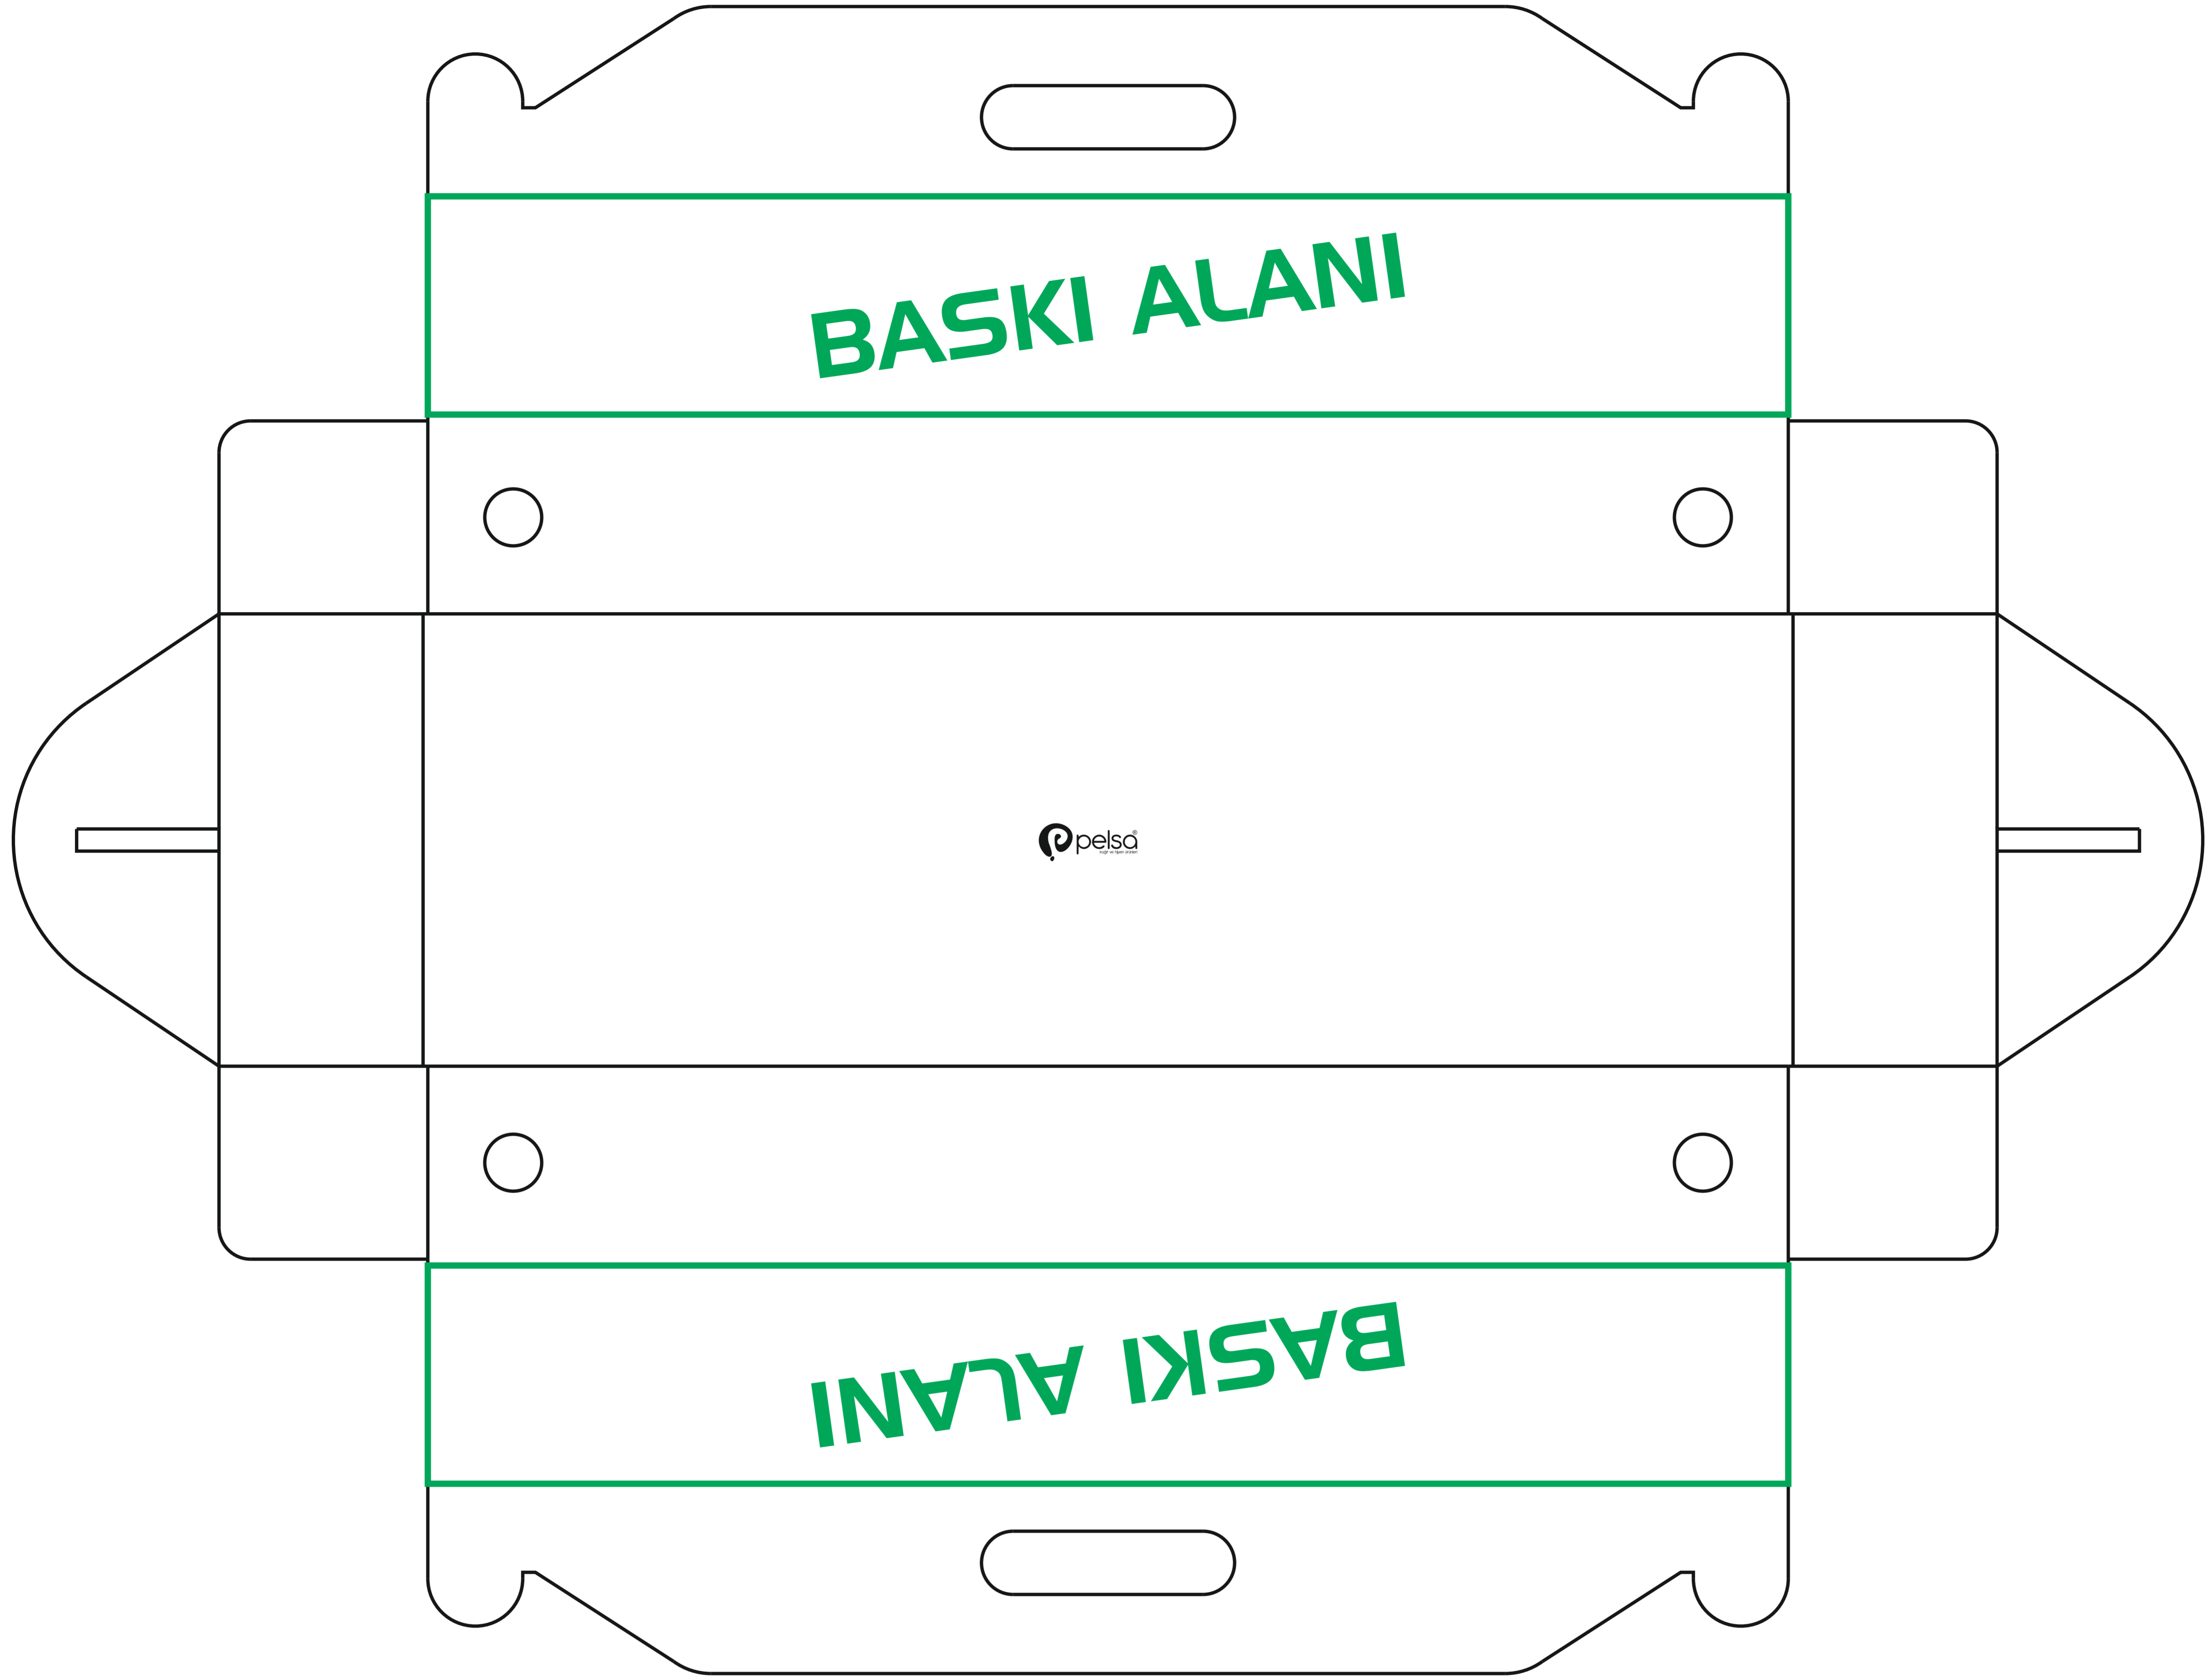

43x14x6 CM LAHMACUN KUTUSU KALIP

- GÜVENLİ TASARIM VE BASKI ALANIDIR.
- ÜRÜN BİLGİLERİ BU ALANDA YER VERİLMİŞTİR.
- TEK RENK ÇALIŞMA İÇİN UYGUNDUR.

**ŞABLON ÇİZGİLERİNİ VE UYARI
YAZILARINI MUTLAKA KALDIRINIZ.**