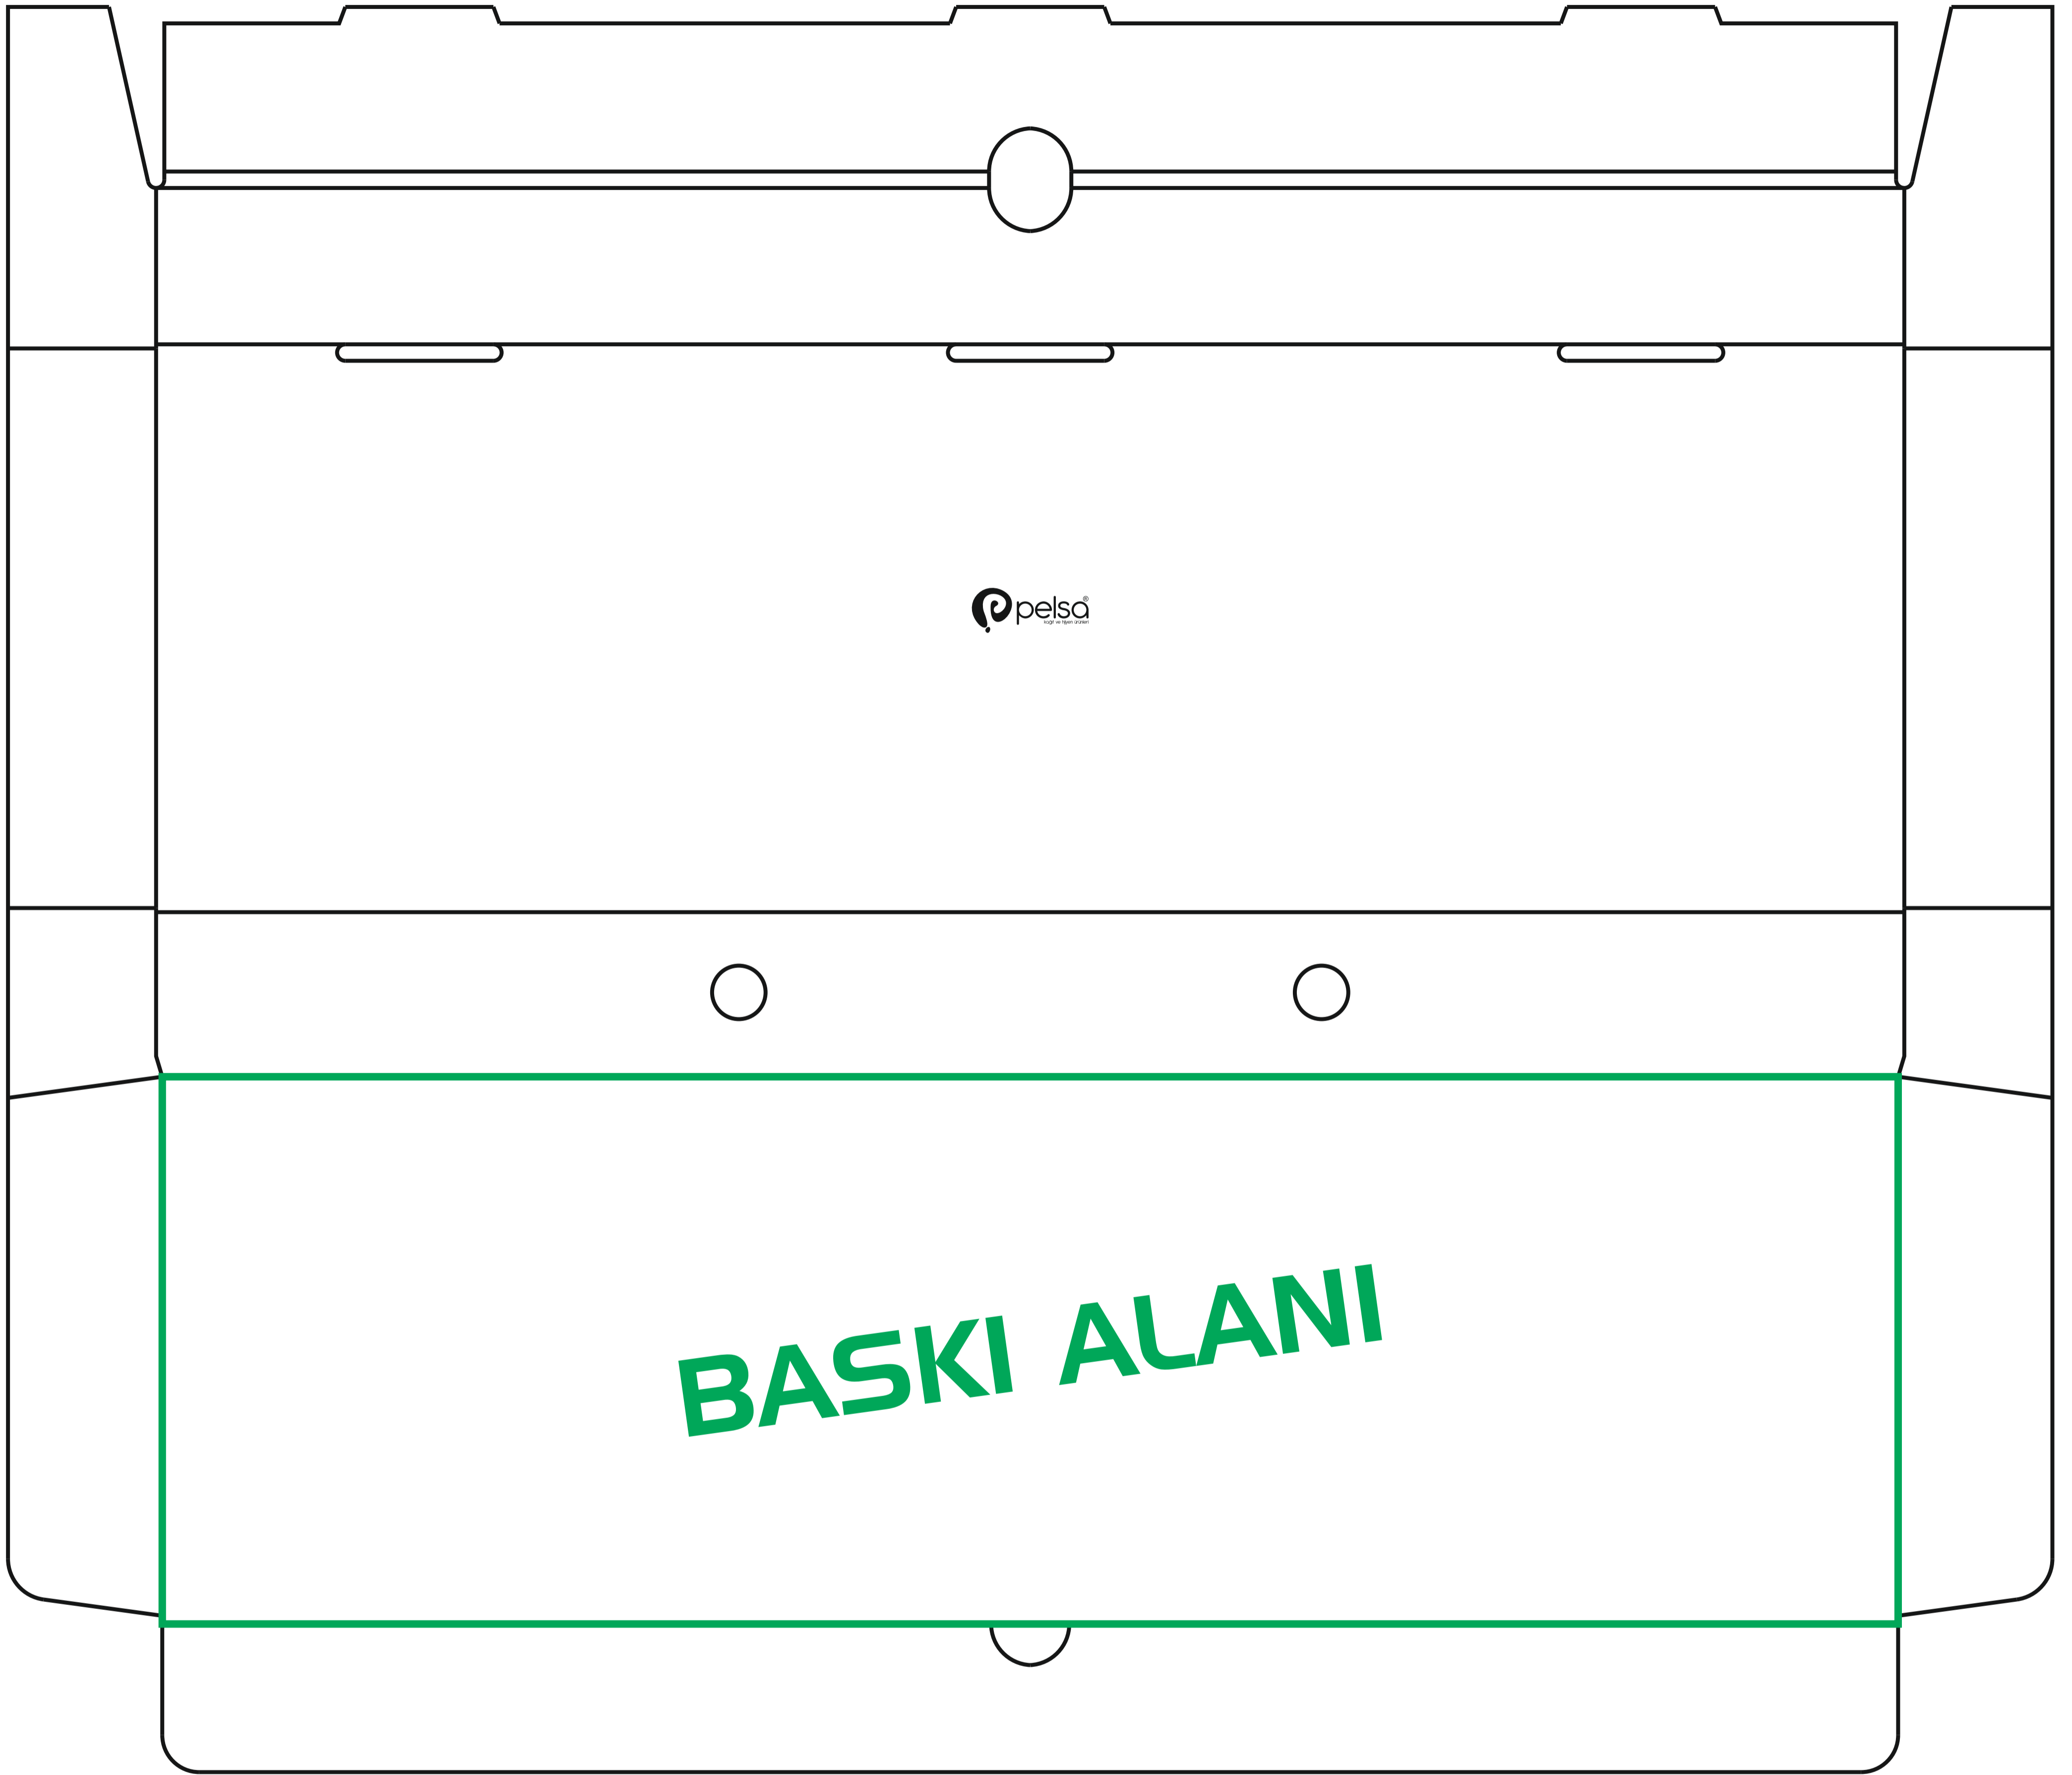

# 43x16x4 CM PİDE KUTUSU KALIP

- GÜVENLİ TASARIM VE BASKI ALANIDIR.
- ÜRÜN BİLGİLERİ BU ALANDA YER VERİLMİŞTİR.
- TEK RENK ÇALIŞMA İÇİN UYGUNDUR.

**ŞABLON ÇİZGİLERİNİ VE UYARI  
YAZILARINI MUTLAKA KALDIRINIZ.**